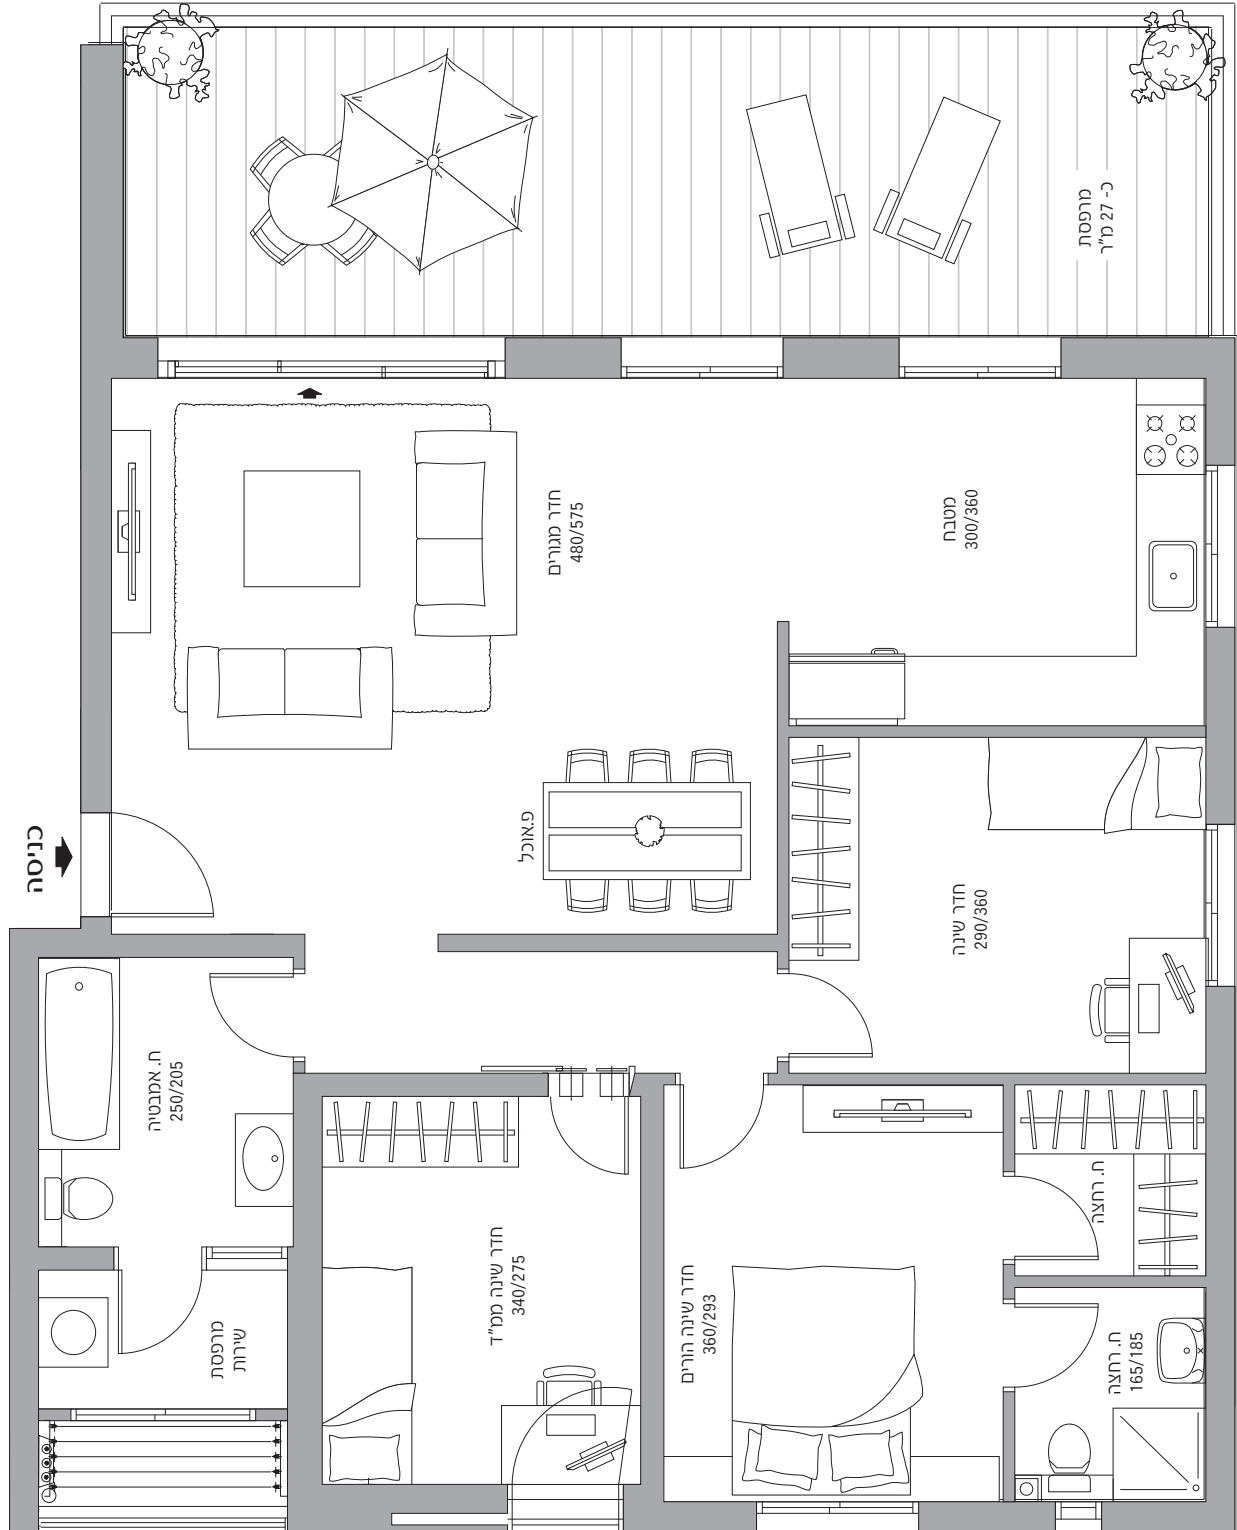

פסגות שפיר

בראש העין החדשה

מיני פנטהאוז 4 חדרים / בניין B

102 מ"ר + 27 מ"ר מרפסת

מסתור כביסה