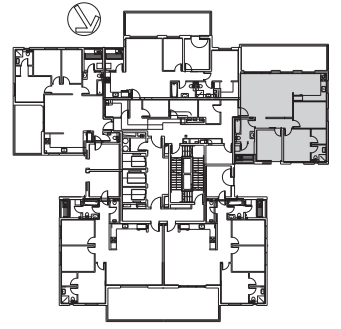

פסגות שפיר

בראש העין החדשה

מיני פנטהאוז 4 חדרים / בניין B

102 מ"ר + 27 מ"ר מרפסת

מסתור כביסה